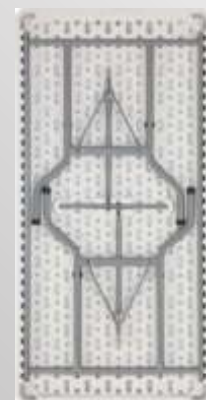

Ref. DPS-C122

Mesa plegable

- Medidas: 1,22x0,61 m
- Altura: 0,74 m
- Estructura de acero pintado y sobre de polietileno de alta densidad
- Ligera y confortable
- Resistente a manchas y de fácil limpieza
- Diseñada de forma resistente y estable
- Grosor del sobre: 45 mm
- Peso neto: 9 kg
- Color: Granito

Ref. DPS-C152

Mesa plegable

- Medidas: 1,52x0,76 m
- Altura: 0,74 m
- Estructura de acero pintado y sobre de polietileno de alta densidad
- Ligera y confortable
- Resistente a manchas y de fácil limpieza
- Diseñada de forma resistente y estable
- Grosor del sobre: 45 mm
- Peso neto: 12 kg
- Color: Granito