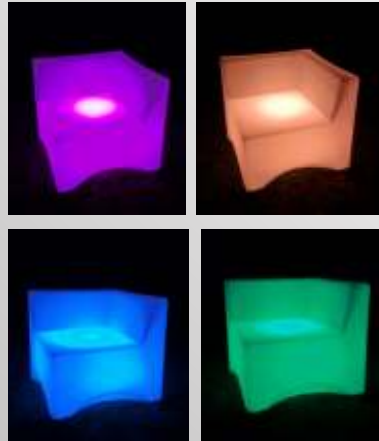

- 500x500x45 mm
- Color Beige

Cesta base DPS-64B Cesta base lavado de vajilla

- 500x500x100 mm
- Color Beige

Cesta base DPS-64P

Cesta base lavado de vajilla abierta en su lateral · 500x500x100 mm
· Color Beige

Cesta base DPS-C

- Cesta de lavado cubertería abierta
- 500x500x100 mm
- Color Beige

Suplemente altura DPS-P

- Suplemento libre
- 500x500x45 mm
- Color Beige

Clips identificativos DPS-GRC

Ref. DPS-FRC Tapa

- Dimensiones: 0,51x0,51 m
- Color: Beige

Ref. DPS-LD01 Sofá esquinera recargable led

- Dimensiones: 0,78x0,78 m
- Altura: Asiento 0,42 m
Respaldo 0,72 m
- Fabricado en polietileno de alta densidad
- Posee una batería de una duración total de 8 horas
- Dispone de 7 colores de luz diferentes. Se pueden programar cambios de color automáticos y crear tus propios colores
- Permite el cambio de color mediante un mando
- Sirve tanto para decorar como para crear ambiente gracias a su luz
- La iluminación leds hace que sea un objeto fácilmente adaptable a los diferentes ambientes, ya que puede crear ambientes más frío o calidos en función de la gama de color que se elija
- Incluye mando a distancia
- Incluye cargador de batería
- Funciona a través de bombilla led que viene incluida en el producto