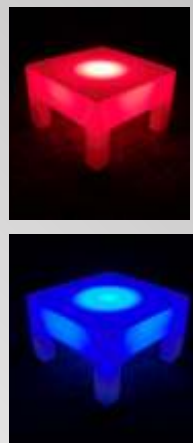

Ref. DPS-LD03 Mesa recargable led

- Dimensiones: 0,90x0,90 m
- Altura: 0,56 m
- Fabricado en polietileno de alta densidad
- Posee una batería de una duración total de 8 horas
- Dispone de 7 colores de luz diferentes. Se pueden programar cambios de color automáticos y crear tus propios colores
- Permite el cambio de color mediante un mando
- Sirve tanto para decorar como para crear ambiente gracias a su luz
- La iluminación leds hace que sea un objeto fácilmente adaptable a los diferentes ambientes, ya que puede crear ambientes más frío o calidos en función de la gama de color que se elija
- Incluye mando a distancia
- Incluye cargador de batería
- Funciona a través de bombilla led que viene incluida en el producto